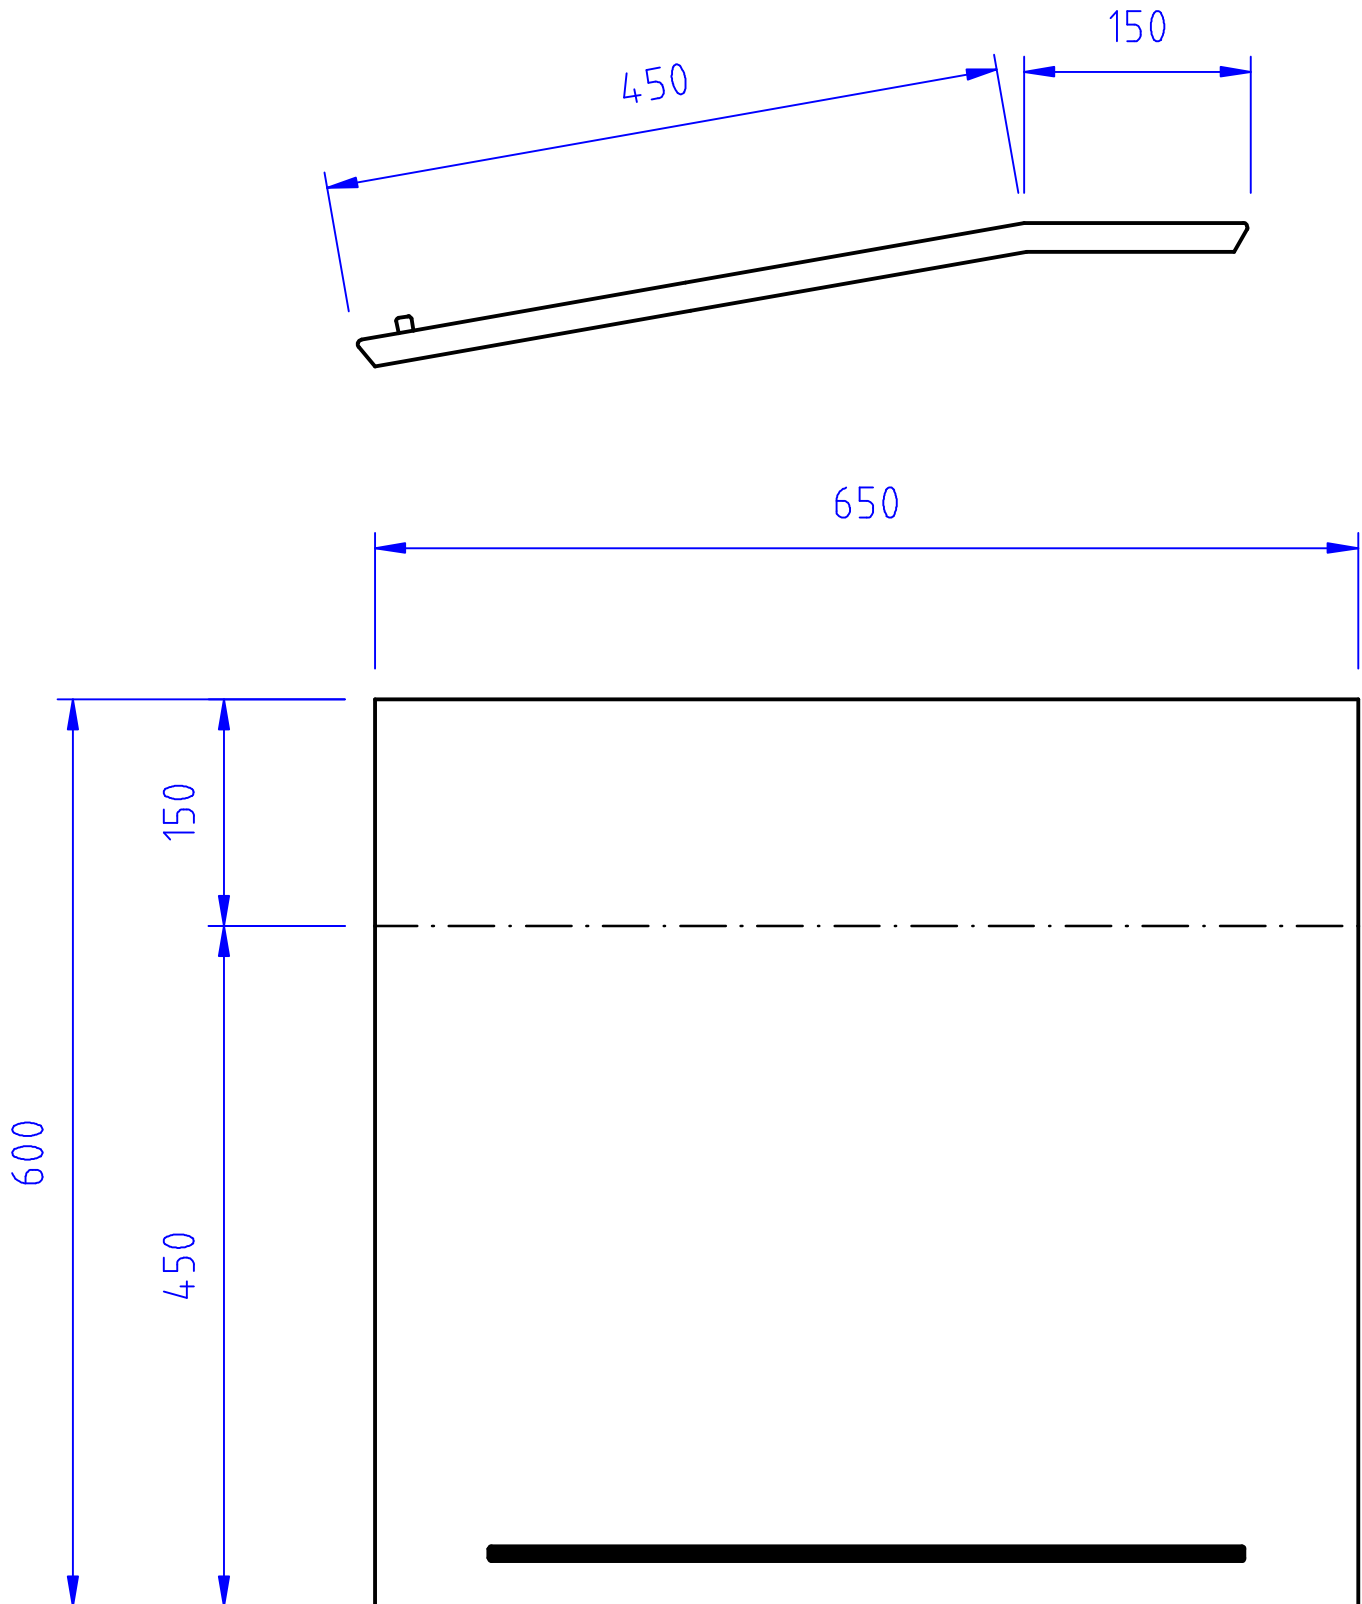

Manuskriptplatte Standard

Maßstab: 1 : 5

Pulte Fabrikation GmbH Brunnenstr. 10 58332 Schwelm

Tel.: 02336-5055 Fax: 02336-5056

Web: www.pulte-fabrik.de E-Mail: info@pulte-fabrik.de